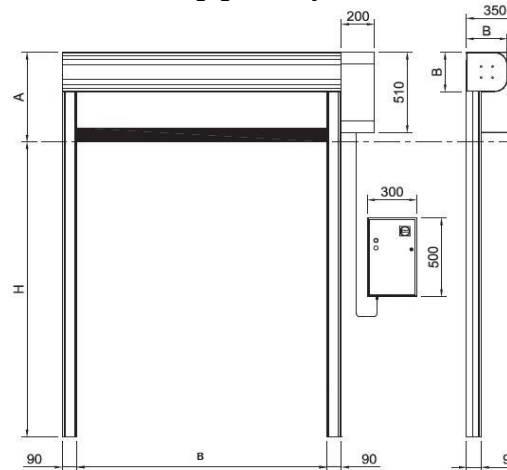

Standaard inbouwgegevens Dynamicroll Food

A: 450 / 550 B: 250 / 350

BMP NEDERLAND BV - HIGH SPEED DOORS

Adres: Korfgraaf 13 | 4174 GL Hellouw - Tel. +31 85 130 39 81
www.bmpnederland.nl - E-mail: verkoop@bmpnederland.nl